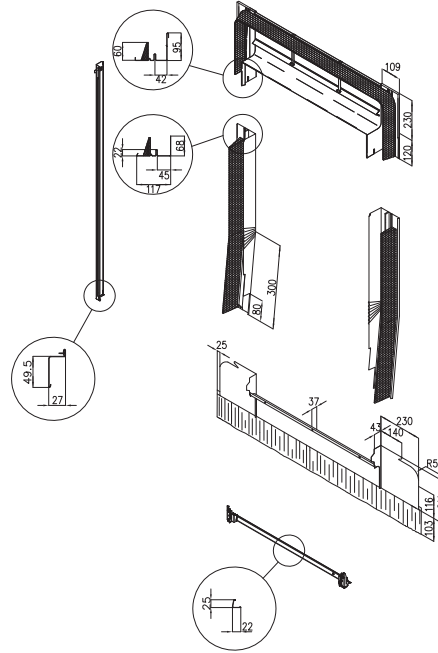

Szóló és kombi burkolókeretek

Profilos tetőfedő anyag: 45 mm		
1		EDZ
2		EDW
3		EKZ
4		EKW ---7- + EDZ
5		EFW
6		EFW --22/32
7		EDW (elérhető 2015-től)
8		ETW + EDW
9		ETW + ETW --00- + EKW
10		EKX --88
11		EEW + EEX
12		EAZ
13		EUW 0001/2/3

Műszaki rajz

Műszaki jellemzők

Anyag:	alumínium ötvözet
Alumínium vastagsága:	0,47 mm – 0,70 mm
Bevonat vastagsága:	Min. 24 µm, EN 13523-1 szerint
Fényesség 60°:	30E, EN 13523-2 szerint
Standard szín:	szürke, NCS S 7500-N, EN 13523-3 szerint
Szivacs:	60 mm magas profil, kis cellás szerkezetű poliuretán