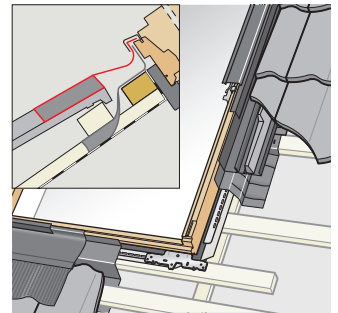

Választható burkolókeret-anyagok

Választható köpenyanyagok

Előnyök

Minőségi és gyors beépítés

Tökéletes illeszkedés – pontosan az ablakok méretéhez tervezve. Kényelmes, biztos, gyors és könnyű beépítés. Időt és pénzt takarít meg, valamint az ügyfelek is elégedettek lesznek.

Szélsőséges időjárási körülményekre tesztelve

A VELUX burkolókereteket saját szélcsatornánkban teszteltük, amely Észak-Európában a legnagyobb. Garantáljuk a megbízható és tartós termékeket.

Diszkrét és megbízható

A VELUX burkolókeretek formatervezése világszerte több millió tetőn bizonyított. Az anyag esztétikus, korróziómentes és egyáltalán nem igényel karbantartást. A jól ismert VELUX minőség, amelyben biztos lehet.

Eredeti

Gyors és könnyű beépítés

Tökéletes illeszkedés

Időjárásálló

Garancia

VELUX®

VELUX Magyarország Kft.
1031 Budapest
Zsófia u. 1-3.
Telefon: (06-1) 436-0601
www.velux.hu